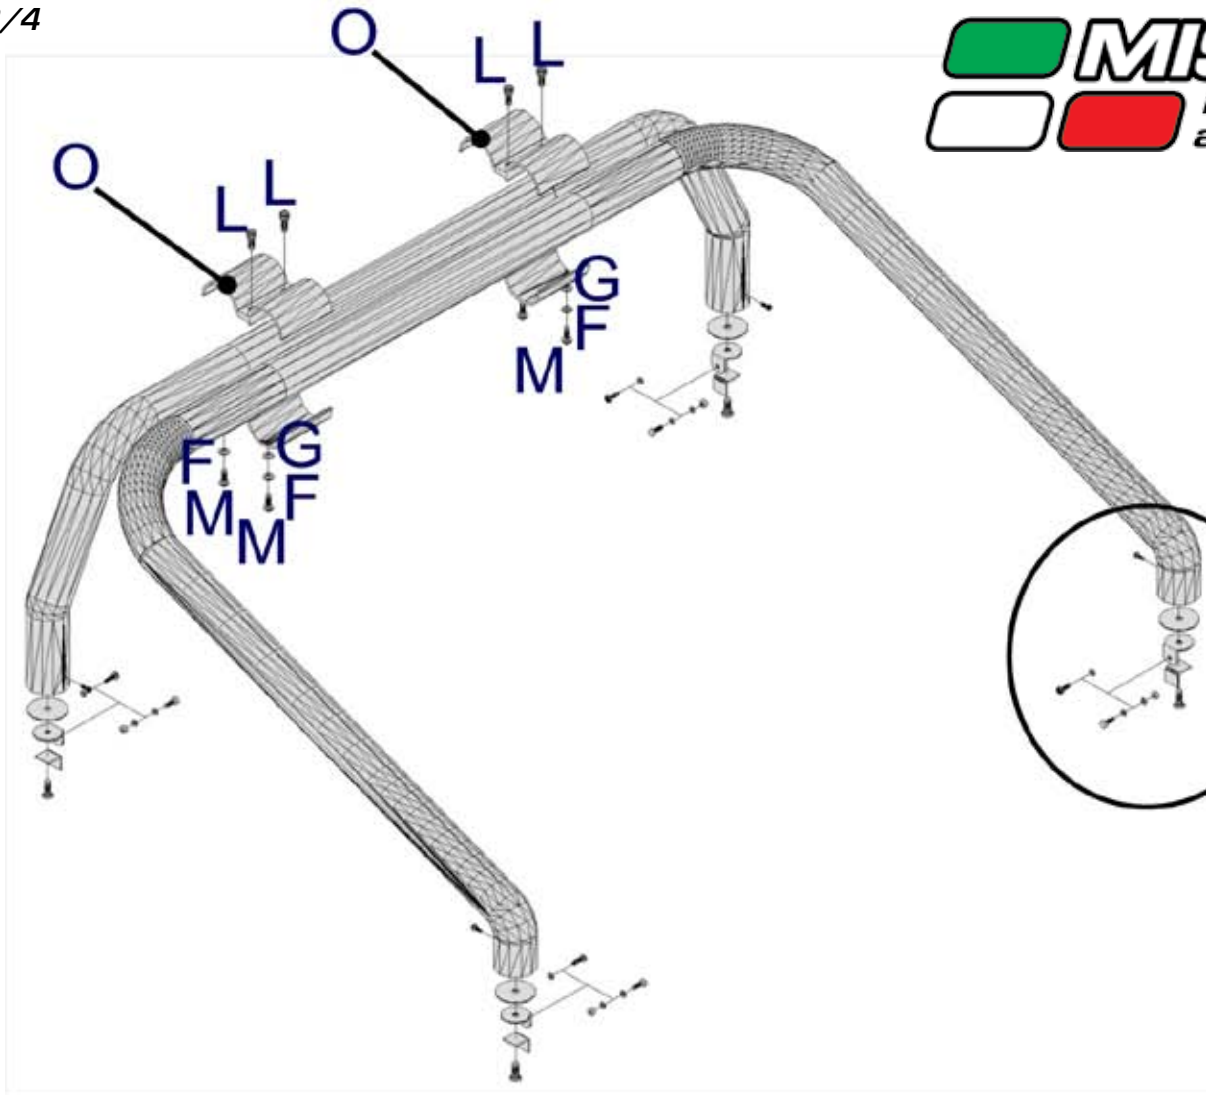

MISUTONIDA *italian style* **4x4** *accessories*

90 Min.

GB

STAINLESS STEEL ROLL BAR ON
TONNEAU 2 PIPES

ITA

**ROLL BAR SPONDE IN ACCIAIO
INOX 2 TUBI**

FR

**ROLL BAR SUR LE BORD DE LA
BENNE EN ACCIER INOX 2 TUBES**

Part List
 Lista della bulloneria
 Liste des pièces

A  TSPEI M10X25 x 4	B  PARKER M6.2X25 x 4	C  Plastic Plastica Plastique Ø 6 x 4	D  VIPLA Ø80 Plastic Plastica Plastique x 4	E  TE M8X20 x 4
F  Ø 8 x 8	G  Ø 8 x 8	H  M8 x 4	I  Plastic Plastica Plastique x 10	L  T C E I M10X25 x 4
M  T B C E I M8X25 x 4	N  MIT bracket Staffe MIT Etriers MIT x4	O RLB Ø76 x 2	N  Strip rubber Striscia in gomma Caoutchouc de bande x4	Cappelletti M8 x 10
<p><i>lubricate the set of bolts supplied before tightening them</i></p>			 <p><i>Si consiglia di lubrificare la bulloneria in dotazione prima del settaggio</i></p> <p><i>Lubrifier la boulonnerie fournie avant de la serrer</i></p>	

MISUTONIDA
 italian style
 accessories **4x4**

USE DETAILS B AND C WHEN THE CAR FITS A PLASTIC BED LINER
 USE E,F,G AND H WHEN THE CAR DOESN'T FIT A PLASTIC BED LINER

**UTILIZZARE B e C QUANDO IL VEICOLO E' DOTATO DI VASCA COPRICASSONE IN PLASTICA
 UTILIZZARE E,F,G e H QUANDO IL VEICOLO NON E' DOTATO DI**