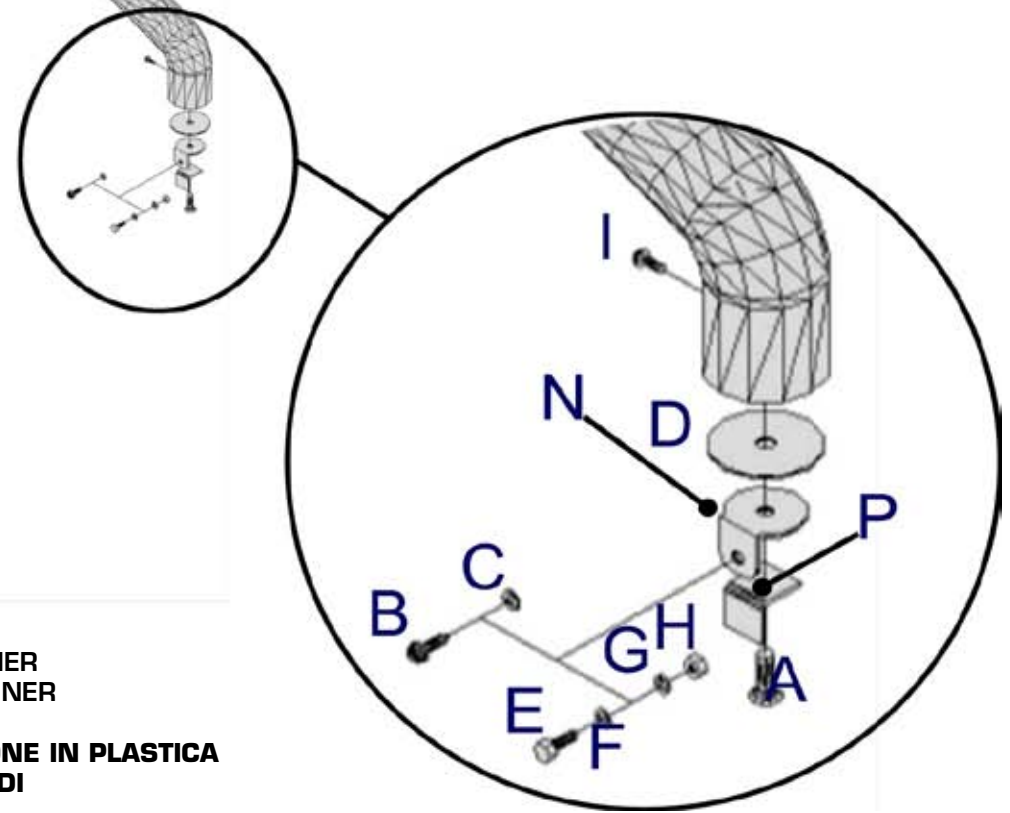

MISUTONIDA *italian style* **4x4** *accessories*

90 Min.

GB

STAINLESS STEEL ROLL BAR ON
TONNEAU 2 PIPES

ITA

**ROLL BAR SPONDE IN ACCIAIO
INOX 2 TUBI**

FR

**ROLL BAR SUR LE BORD DE LA
BENNE EN ACCIER INOX 2 TUBES**

Part List
 Lista della bulloneria
 Liste des pièces

A  TSPEI M10X25 x 4	B  PARKER M6.2X25 x 4	C  Plastic Plastica Plastique Ø 6 x 4	D  VIPLA Ø80 Plastic Plastica Plastique x 4	E  TE M8X20 x 4
F  Ø 8 x 8	G  Ø 8 x 8	H  M8 x 4	I  Plastic Plastica Plastique x 10	L  T C E I M10X25 x 4
M  T B C E I M8X25 x 4	N  MIT bracket Staffe MIT Etriers MIT x4	O RLB Ø76 x 2	N  Strip rubber Striscia in gomma Caoutchouc de bande x4	Cappelletti M8 x 10
<p><i>lubricate the set of bolts supplied before tightening them</i></p>			 <p><i>Si consiglia di lubrificare la bulloneria in dotazione prima del settaggio</i></p> <p><i>Lubrifier la boulonnerie fournie avant de la serrer</i></p>	

MISUTONIDA
 italian style
 accessories **4x4**

USE DETAILS B AND C WHEN THE CAR FITS A PLASTIC BED LINER
 USE E,F,G AND H WHEN THE CAR DOESN'T FIT A PLASTIC BED LINER

**UTILIZZARE B e C QUANDO IL VEICOLO E' DOTATO DI VASCA COPRICASSONE IN PLASTICA
 UTILIZZARE E,F,G e H QUANDO IL VEICOLO NON E' DOTATO DI**