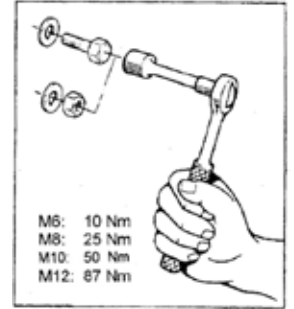

MISUTONIDA
italian style
accessories **4x4**

USE DETAILS B AND C WHEN THE CAR FITS A PLASTIC BED LINER
USE E,F,G AND H WHEN THE CAR DOESN'T FIT A PLASTIC BED LINER

**UTILIZZARE B e C QUANDO IL VEICOLO E' DOTATO DI VASCA COPRICASSONE IN PLASTICA
UTILIZZARE E,F,G e H QUANDO IL VEICOLO NON E' DOTATO DI**

*UTILISER B e C QUAND LA VOITURE MONTE LE BED LINER EN PLASTIQUE
UTILISER E,F,G et h QUAND LA VOITURE NE MONTE PAS LE BED LINER EN PLASTIQUE*