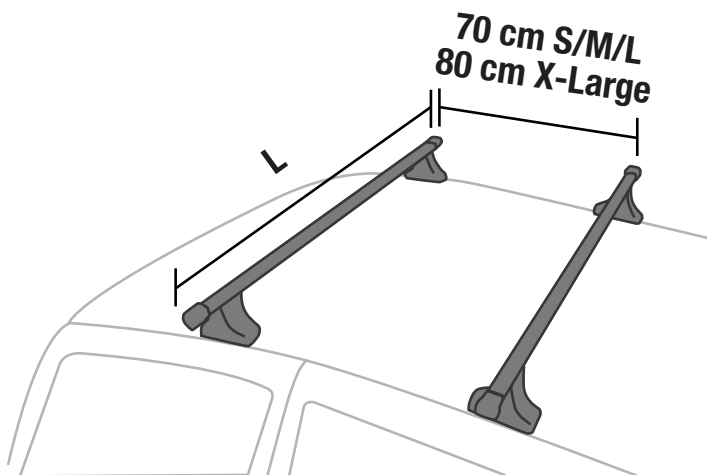

Ladder	H closed	H opened	Width	Thickness
STANDARD	120 cm	209 cm	34 cm	8 cm
4X4	130 cm	232 cm	34 cm	8 cm
EXTRA LONG	147 cm	257 cm	34 cm	8 cm

## Minimum length

Lunghezza minima • Longueur minimale • Mindestlänge

ROOF TENT	L
Maggiolina <b>Small</b>	<b>120 cm</b>
Maggiolina <b>Medium</b>	<b>140 cm</b>
Maggiolina <b>Large</b>	<b>160 cm</b>
Maggiolina <b>X-Large</b>	<b>180 cm</b>