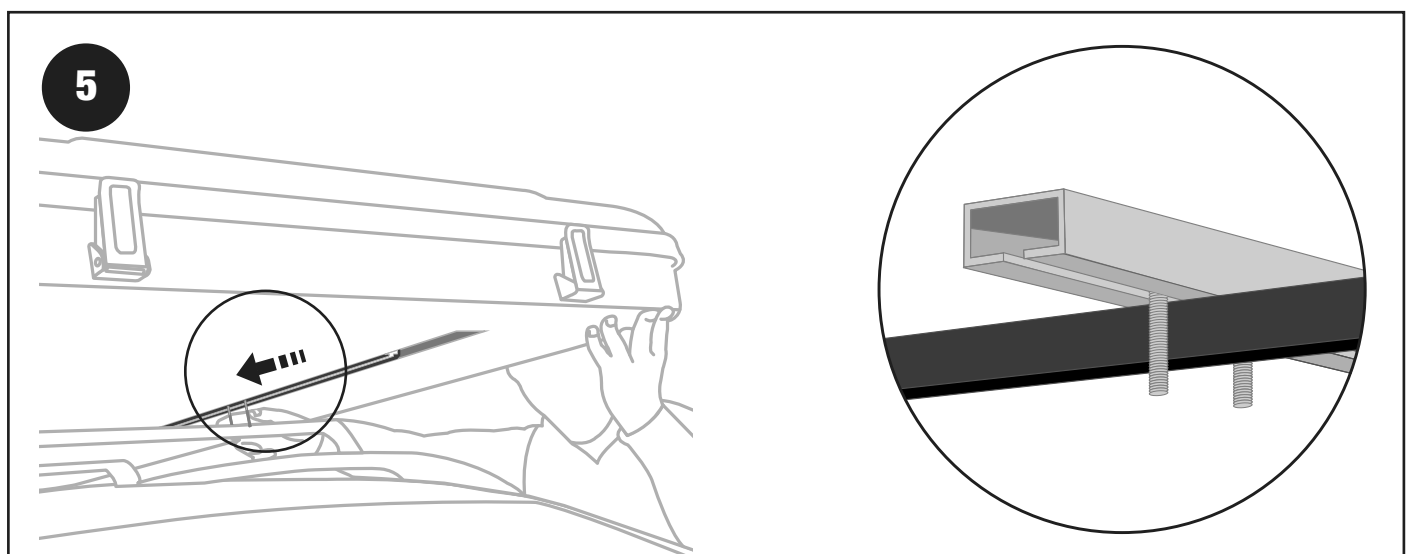

FIXING

Fissaggio • Fixation • Befestigung