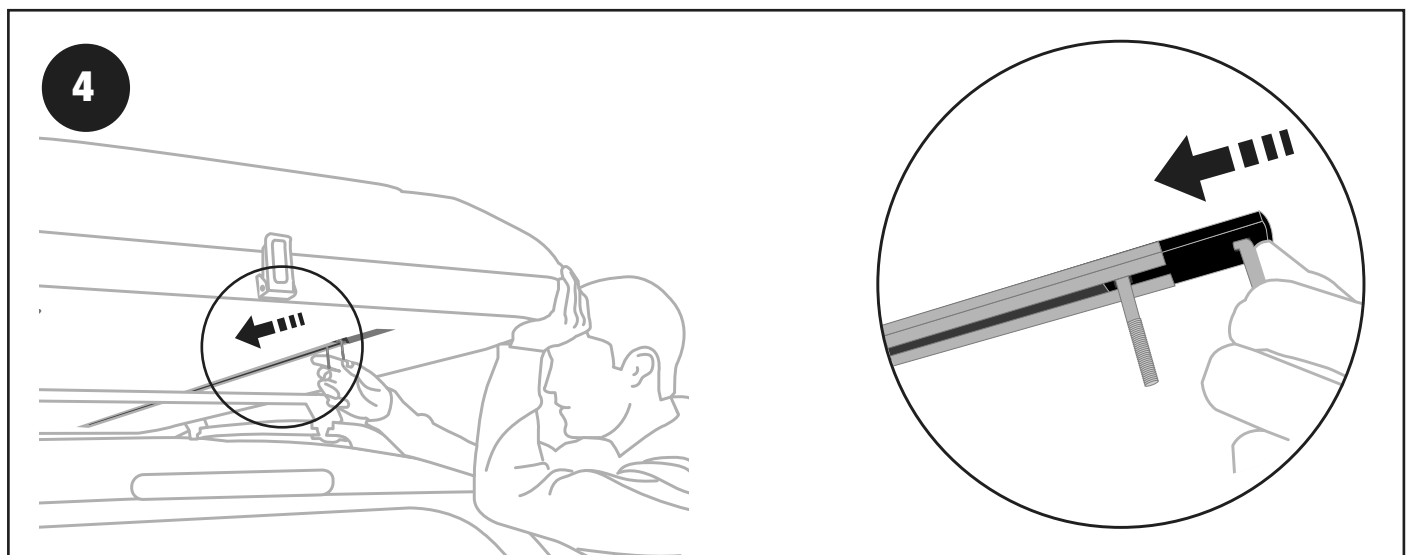

FIXING

Fissaggio • Fixation • Befestigung