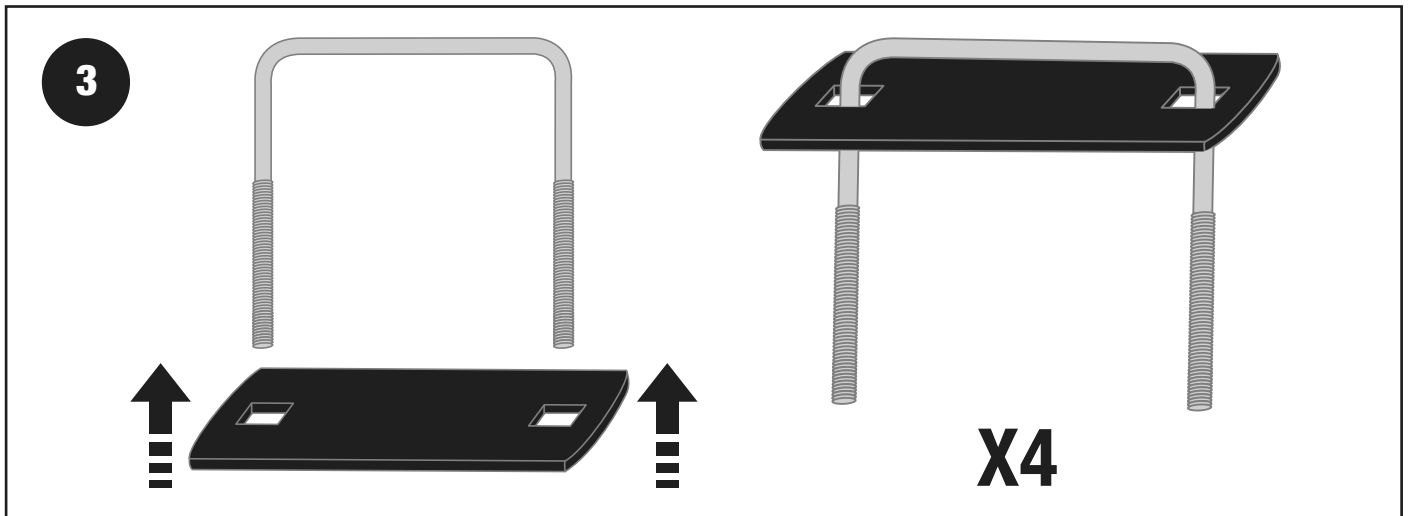

FIXING

Fissaggio • Fixation • Befestigung