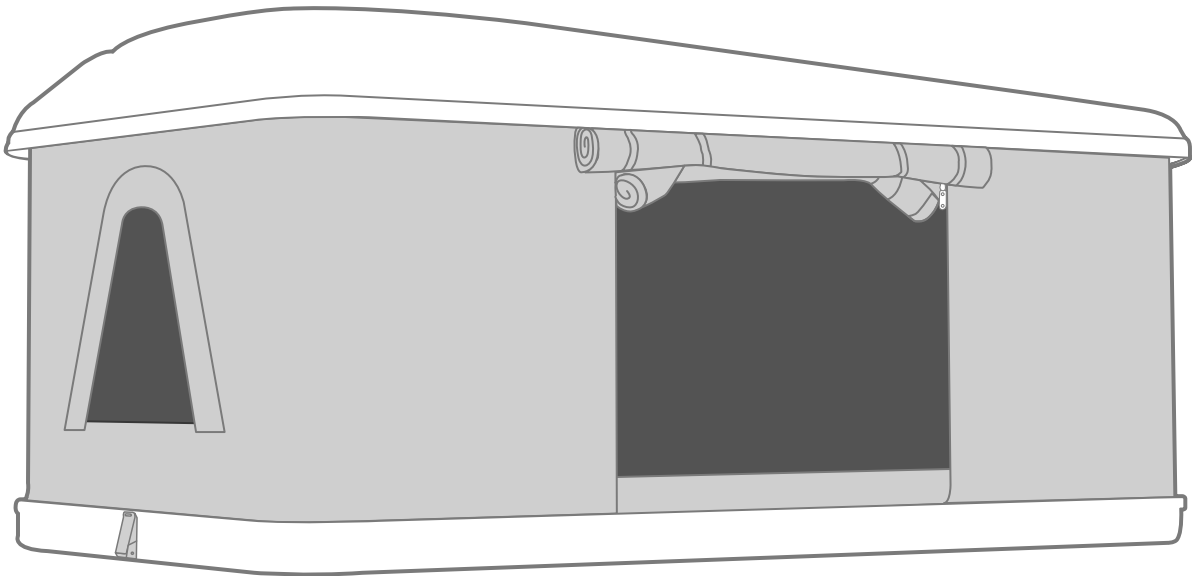

Valore approssimativo che indica, a tenda chiusa, la capacità volumetrica del guscio superiore.

**Kg P1**

**Kg P2**

**Kg P3**

ONLY FOR EXTREME MODEL

$$(P1 + P2 + P3) \leq \text{Kg } P_{MAX}$$

**Kg P<sub>MAX</sub>**