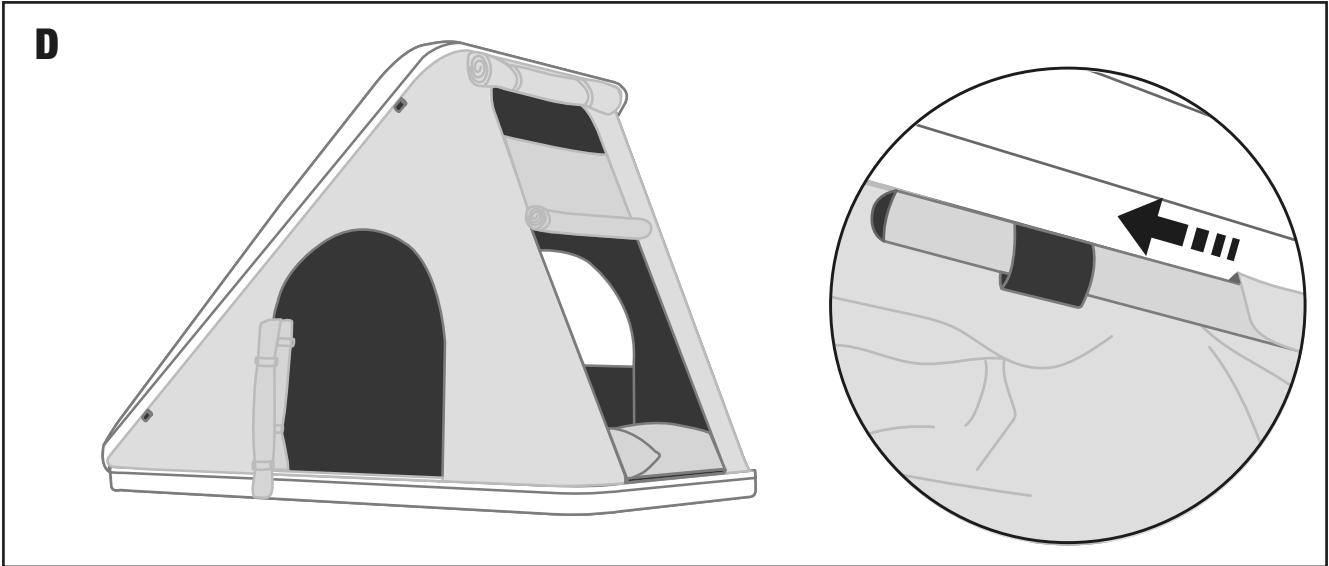

COLUMBUS AWNING INSTRUCTIONS

- *Tendalino Columbus* M/11A-1, M/11A-2
- *Bâche* M/11A-1, M/11A-2
- *Sonnensegel* M/11A-1, M/11A-2

M/11A-1

h min cm 150
h max cm 185

AWNING FOR CAR

M/11A-2

h max cm 240

**AWNING FOR 4x4
MONOVOLUME**

VERTICAL ASSEMBLY

Montaggio orizzontale • Montage horizontal • Horizontale montage

2

A

B

C

AUTOHOME® produced by
Zifer Italia Srl
Viale Risorgimento, 23
46017 Rivarolo Mantovano
(Mantova) Italy
Tel. +39 0376 99590
+39 0376 958164
Fax +39 0376 958088