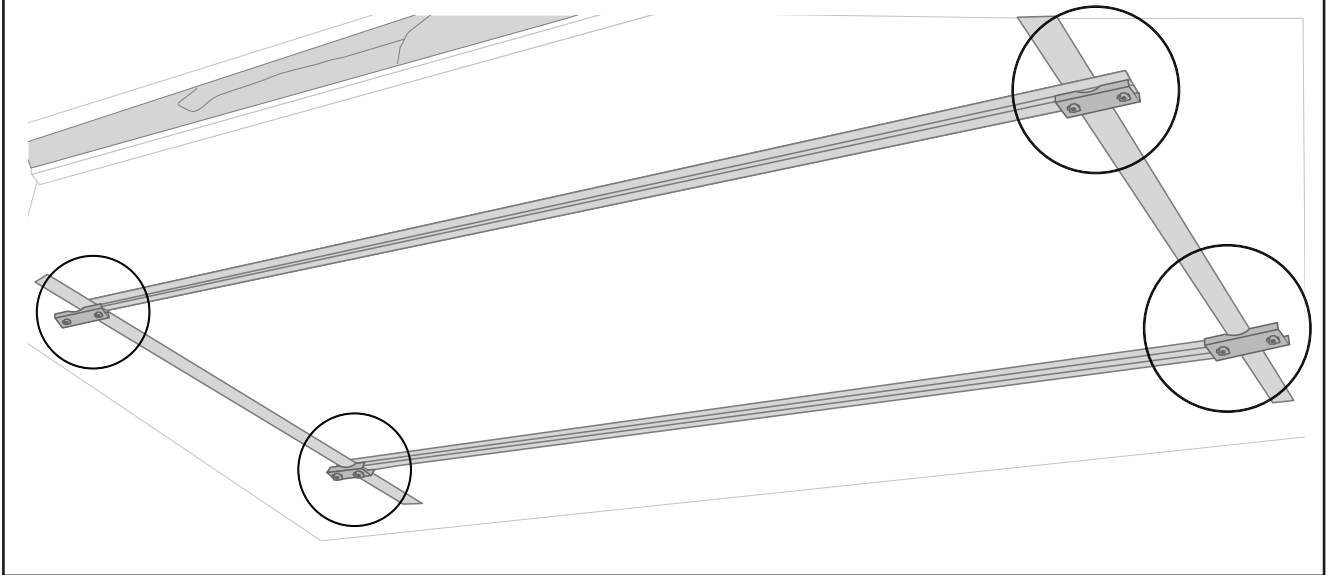

COLUMBUS AWNING INSTRUCTIONS

- *Tendalino Columbus* M/11A-1, M/11A-2
- *Bâche* M/11A-1, M/11A-2
- *Sonnensegel* M/11A-1, M/11A-2

M/11A-1

h min cm 150
h max cm 185

AWNING FOR CAR

M/11A-2

h max cm 240

**AWNING FOR 4x4
MONOVOLUME**

Montaggio orizzontale • Montage horizontal • Horizontale montage

1

A

B

C

D

E

F

VERTICAL ASSEMBLY

Montaggio orizzontale • Montage horizontal • Horizontale montage

2

A

B

C

AUTOHOME® produced by
Zifer Italia Srl
Viale Risorgimento, 23
46017 Rivarolo Mantovano
(Mantova) Italy
Tel. +39 0376 99590
+39 0376 958164
Fax +39 0376 958088