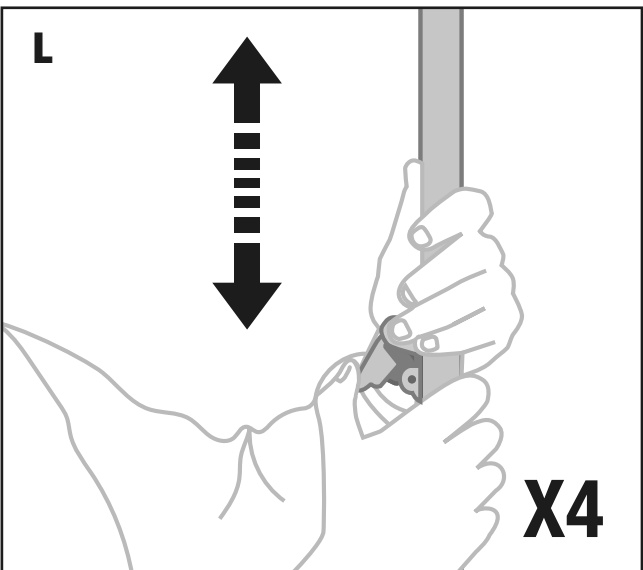

VERTICAL ASSEMBLY

Montaggio orizzontale • Montage horizontal • Horizontale montage

2

A

B

C

AUTOHOME® produced by
Zifer Italia Srl
Viale Risorgimento, 23
46017 Rivarolo Mantovano
(Mantova) Italy
Tel. +39 0376 99590
+39 0376 958164
Fax +39 0376 958088