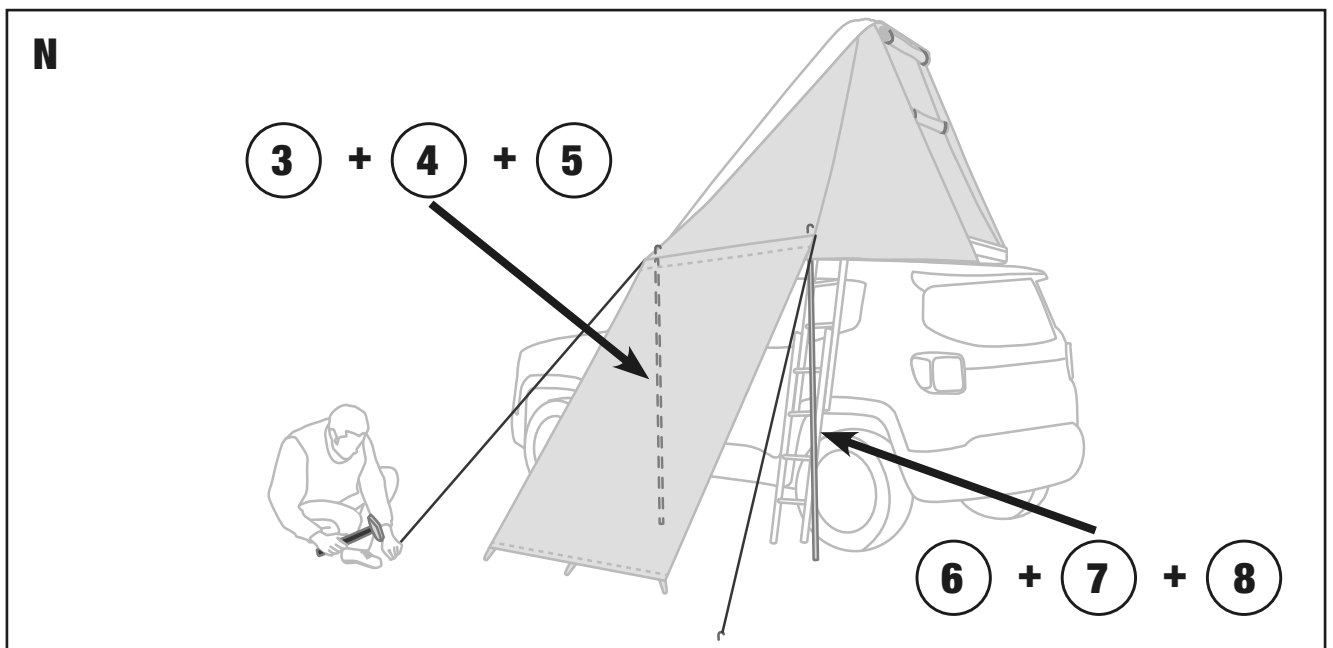

VERTICAL ASSEMBLY

Montaggio orizzontale • Montage horizontal • Horizontale montage

2

A

B

C

AUTOHOME® produced by
Zifer Italia Srl
Viale Risorgimento, 23
46017 Rivarolo Mantovano
(Mantova) Italy
Tel. +39 0376 99590
+39 0376 958164
Fax +39 0376 958088