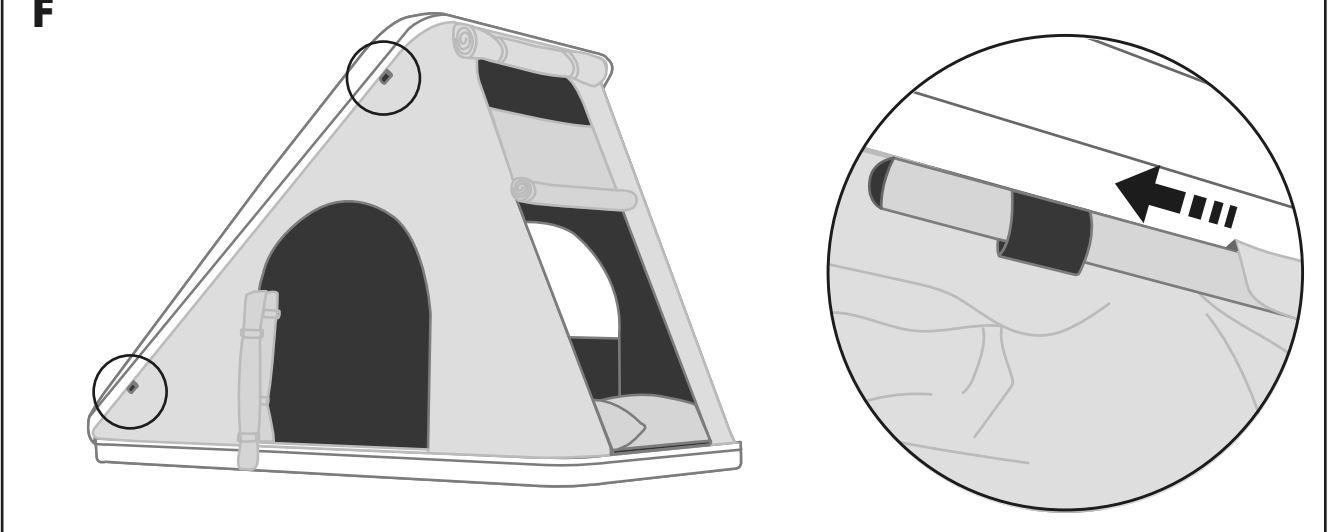

COLUMBUS AWNING INSTRUCTIONS

- *Tendalino Columbus* M/11A-1, M/11A-2
- *Bâche* M/11A-1, M/11A-2
- *Sonnensegel* M/11A-1, M/11A-2

M/11A-1

h min cm 150
h max cm 185

AWNING FOR CAR

M/11A-2

h max cm 240

**AWNING FOR 4x4
MONOVOLUME**

Montaggio orizzontale • Montage horizontal • Horizontale montage

1

A

B

C

D

E

F