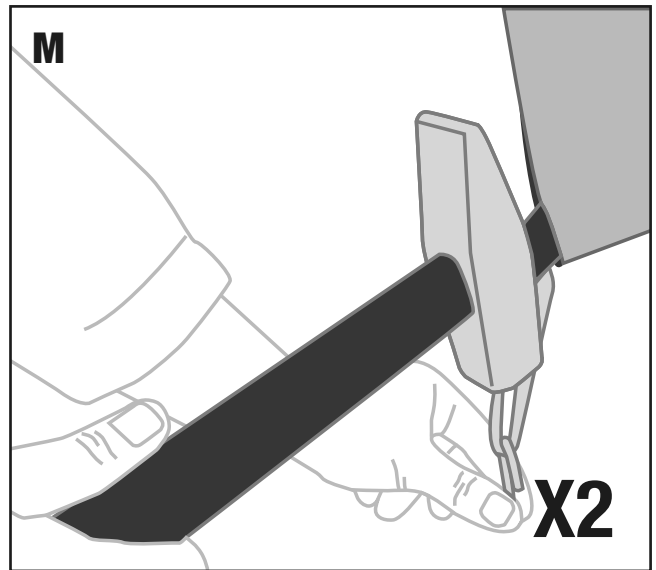

VERTICAL ASSEMBLY

Montaggio orizzontale • Montage horizontal • Horizontale montage

2

A

B

C

AUTOHOME® produced by
Zifer Italia Srl
Viale Risorgimento, 23
46017 Rivarolo Mantovano
(Mantova) Italy
Tel. +39 0376 99590
+39 0376 958164
Fax +39 0376 958088