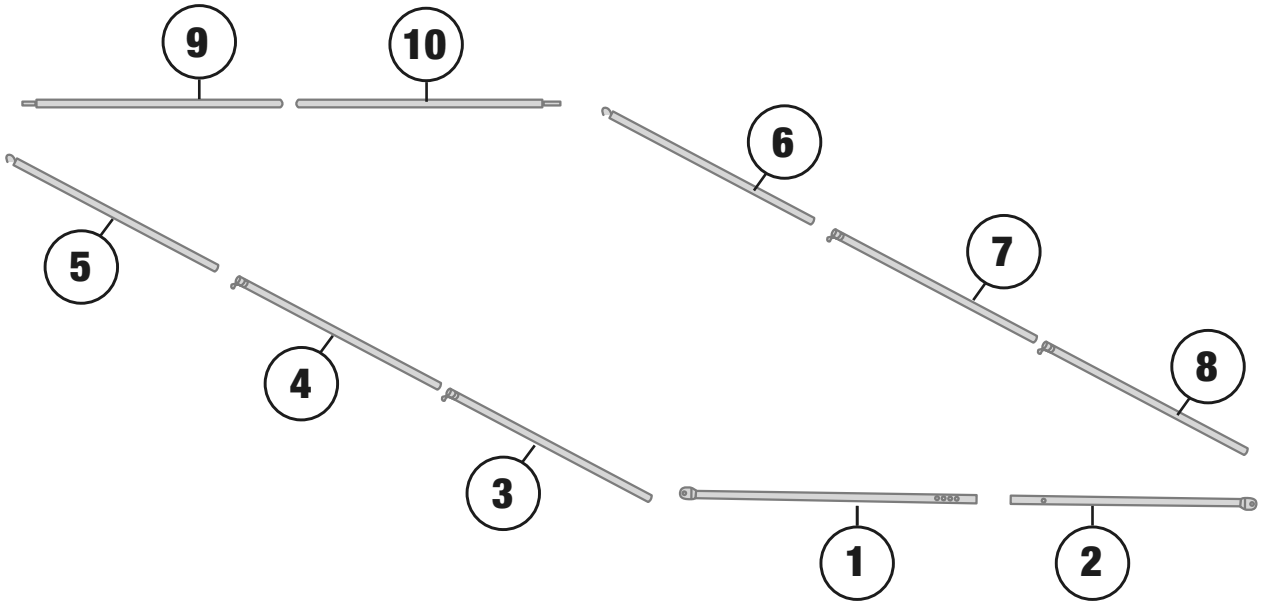

COLUMBUS AWNING INSTRUCTIONS

- *Tendalino Columbus* M/11A-1, M/11A-2
- *Bâche* M/11A-1, M/11A-2
- *Sonnensegel* M/11A-1, M/11A-2

M/11A-1

h min cm 150
h max cm 185

AWNING FOR CAR

M/11A-2

h max cm 240

**AWNING FOR 4x4
MONOVOLUME**

X1

X1

X3

X4

X8

X4

X8

HORIZONTAL ASSEMBLY

Montaggio orizzontale • Montage horizontal • Horizontale montage

1

A

B

C

D

E

F