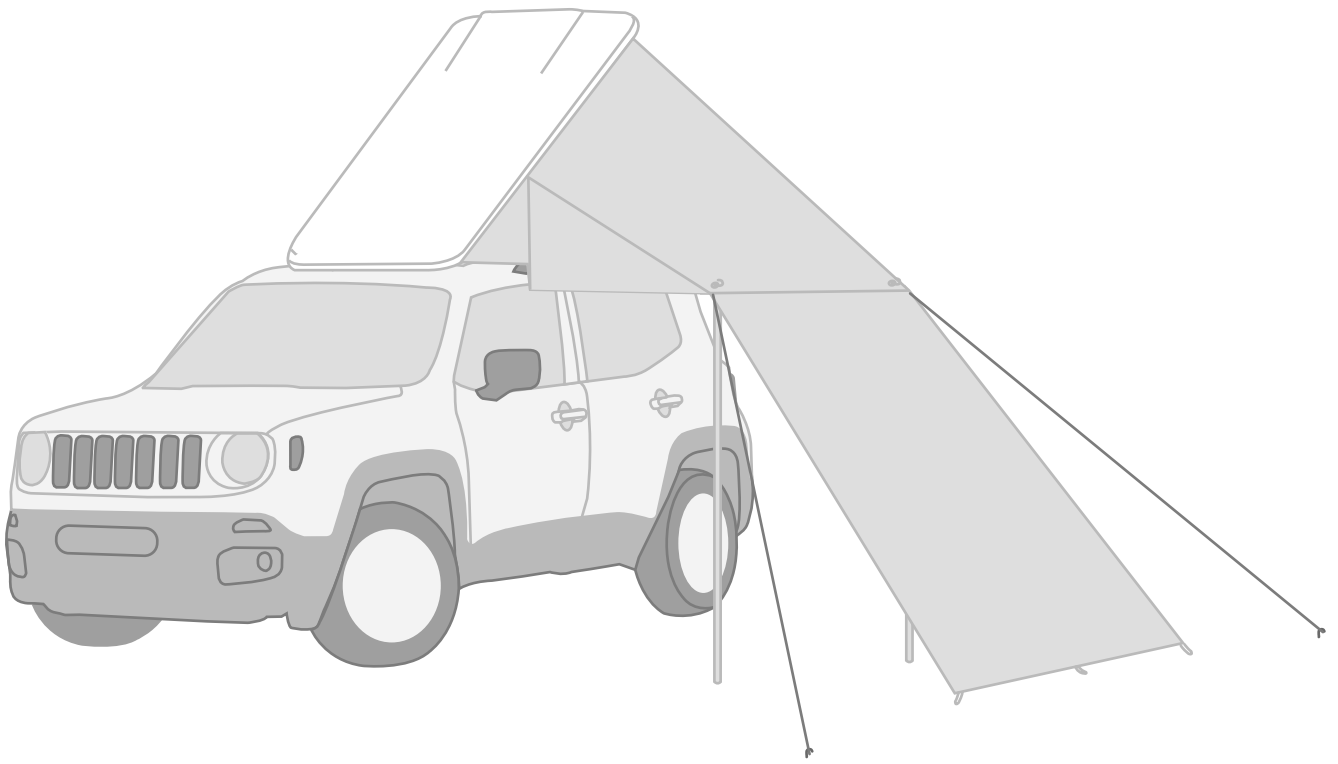

COLUMBUS AWNING INSTRUCTIONS

- *Tendalino Columbus* M/11A-1, M/11A-2
- *Bâche* M/11A-1, M/11A-2
- *Sonnensegel* M/11A-1, M/11A-2

M/11A-1

h min cm 150
h max cm 185

AWNING FOR CAR

M/11A-2

h max cm 240

**AWNING FOR 4x4
MONOVOLUME**

VERTICAL ASSEMBLY

Montaggio orizzontale • Montage horizontal • Horizontale montage

2

A

B

C

AUTOHOME® produced by
Zifer Italia Srl
Viale Risorgimento, 23
46017 Rivarolo Mantovano
(Mantova) Italy
Tel. +39 0376 99590
+39 0376 958164
Fax +39 0376 958088