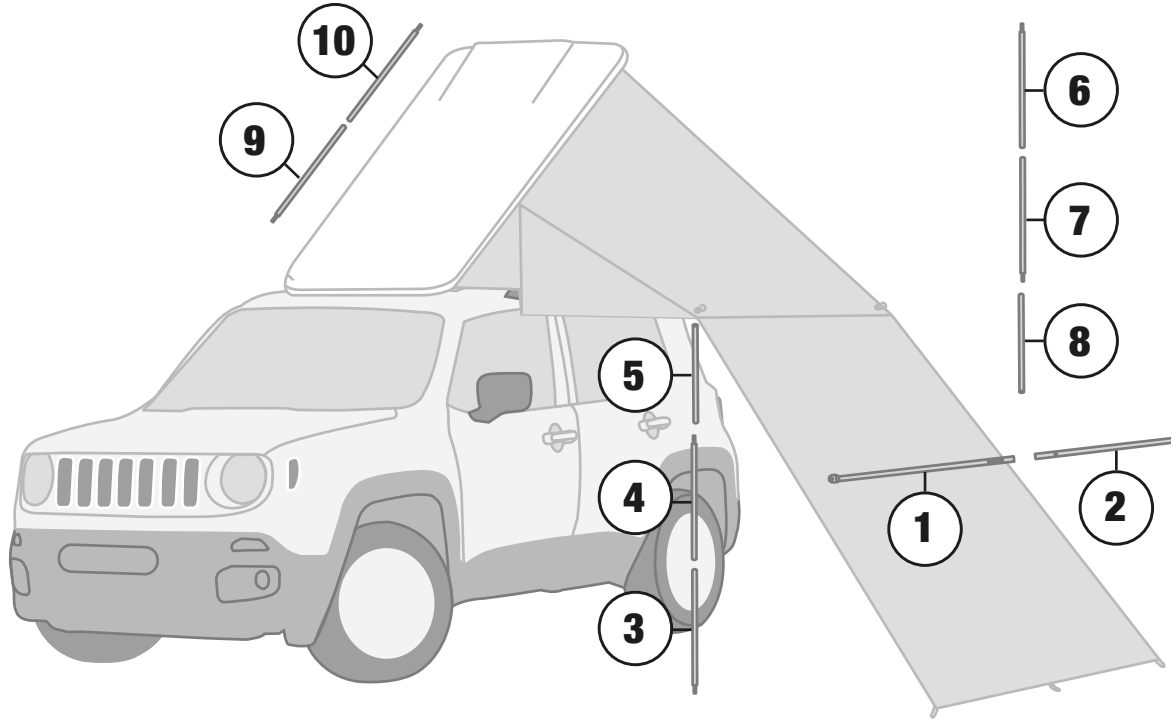

COLUMBUS AWNING INSTRUCTIONS

- *Tendalino Columbus* M/11A-1, M/11A-2
- *Bâche* M/11A-1, M/11A-2
- *Sonnensegel* M/11A-1, M/11A-2

M/11A-1

h min cm 150
h max cm 185

AWNING FOR CAR

M/11A-2

h max cm 240

**AWNING FOR 4x4
MONOVOLUME**

Montaggio orizzontale • Montage horizontal • Horizontale montage

1

A

B

C

D

E

F

VERTICAL ASSEMBLY

Montaggio orizzontale • Montage horizontal • Horizontale montage

2

A

B

C

AUTOHOME® produced by
Zifer Italia Srl
Viale Risorgimento, 23
46017 Rivarolo Mantovano
(Mantova) Italy
Tel. +39 0376 99590
+39 0376 958164
Fax +39 0376 958088