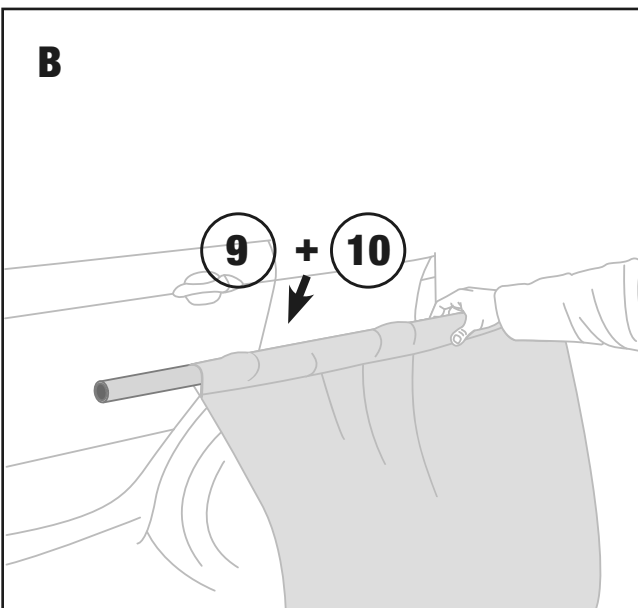

VERTICAL ASSEMBLY

Montaggio orizzontale • Montage horizontal • Horizontale montage

2

A

B

C

AUTOHOME® produced by
Zifer Italia Srl
Viale Risorgimento, 23
46017 Rivarolo Mantovano
(Mantova) Italy
Tel. +39 0376 99590
+39 0376 958164
Fax +39 0376 958088