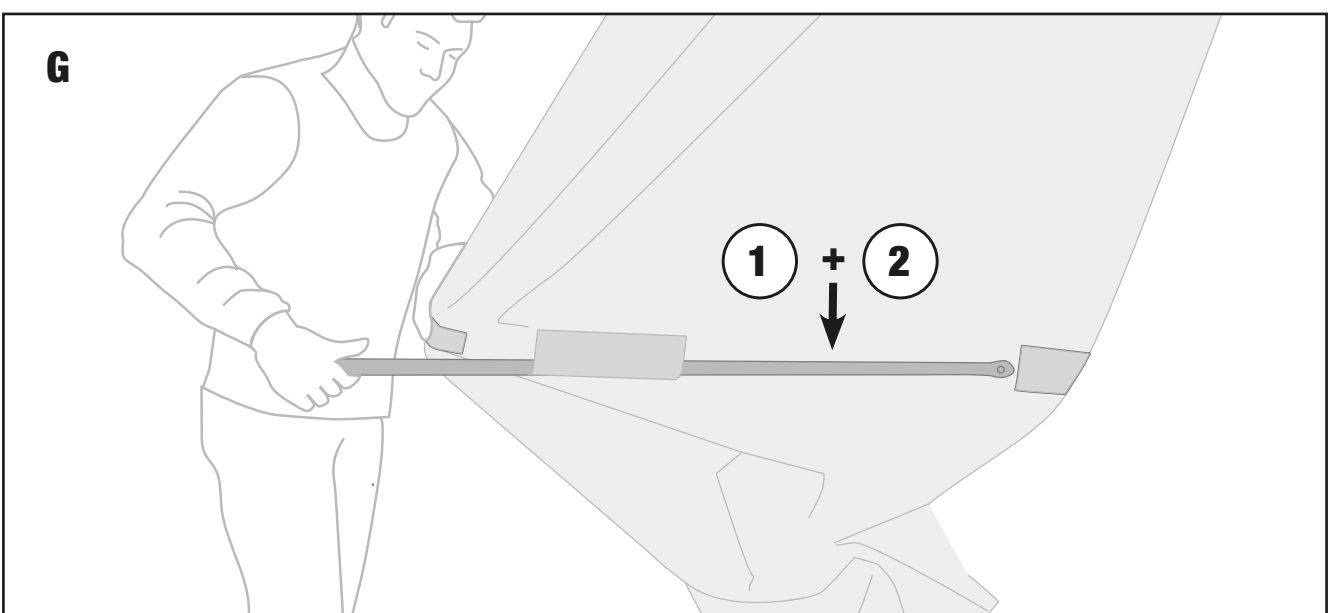

VERTICAL ASSEMBLY

Montaggio orizzontale • Montage horizontal • Horizontale montage

2

A

B

C

AUTOHOME® produced by
Zifer Italia Srl
Viale Risorgimento, 23
46017 Rivarolo Mantovano
(Mantova) Italy
Tel. +39 0376 99590
+39 0376 958164
Fax +39 0376 958088