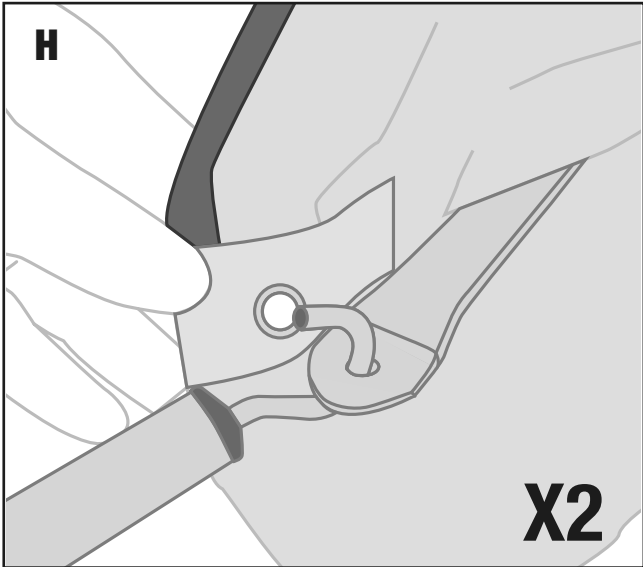

VERTICAL ASSEMBLY

Montaggio orizzontale • Montage horizontal • Horizontale montage

2

A

B

C

AUTOHOME® produced by
Zifer Italia Srl
Viale Risorgimento, 23
46017 Rivarolo Mantovano
(Mantova) Italy
Tel. +39 0376 99590
+39 0376 958164
Fax +39 0376 958088