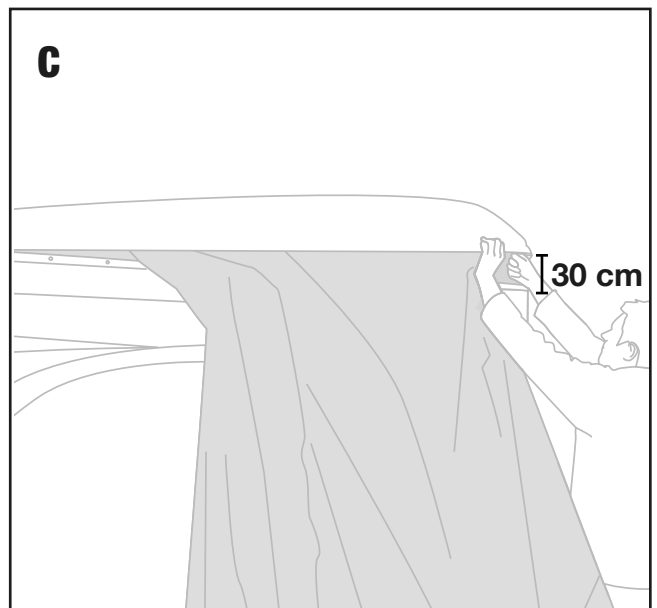

VERTICAL ASSEMBLY

Montaggio orizzontale • Montage horizontal • Horizontale montage

2

A

B

C

AUTOHOME® produced by
Zifer Italia Srl
Viale Risorgimento, 23
46017 Rivarolo Mantovano
(Mantova) Italy
Tel. +39 0376 99590
+39 0376 958164
Fax +39 0376 958088