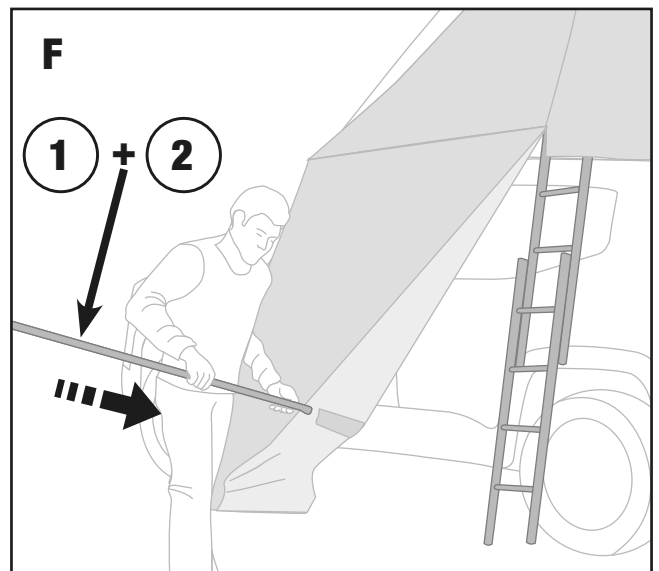

VERTICAL ASSEMBLY

Montaggio orizzontale • Montage horizontal • Horizontale montage

2

A

B

C

AUTOHOME® produced by
Zifer Italia Srl
Viale Risorgimento, 23
46017 Rivarolo Mantovano
(Mantova) Italy
Tel. +39 0376 99590
+39 0376 958164
Fax +39 0376 958088