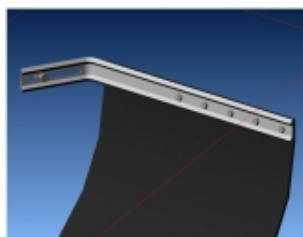

EQUIPEMENTS POUR INEOS GRENADIER

KIT DE MONTAGE BAVETTES

Vendu à la paire. Kit complet pour réaliser avec facilité la fixation sur le véhicule de 2 bavettes grâce à deux équerres zinguées. Kit livré complet avec visserie et notice.

Référence : ACBA113

Prix : 26,00 € TTC/PAIRE