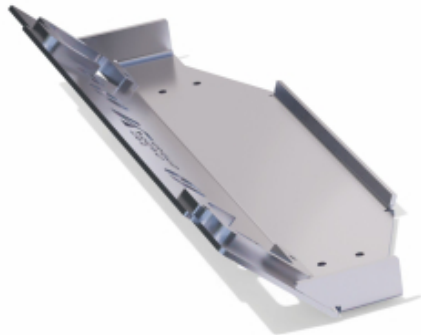

BLINDAGE AVANT EN ALUMINIUM 8 MM N4-OFFROAD POUR INEOS GRENADIER

Blindage moteur en aluminium de 8mm - avant Compatible avec les véhicules : INEOS GRENADIER Facilite l'abord d'obstacles et protège également le radiateur et les barres de direction. Montage sur le châssis sans modification du véhicule. Découpe pour accès aux crochets de remorquage d'origine. Kit complet comprenant : Tôle de protection Nécessaire de montage Visserie Notice

Référence : BLAV103A
Prix : 480,00 € TTC/PIECE