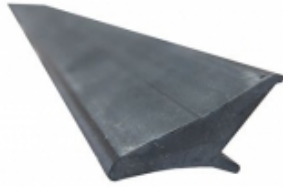

EQUIPEMENTS POUR INEOS GRENADIER

ELARGISSEURS D'AILES SOUPLES (2CM) UNIVERSELS - JEU DE 4 X 1.5 METRES

Se fixe directement sur l'aile, élargit de 2 cm par rapport à la carrosserie. Elargisseur d'aile en Profil caoutchouc incassable. Fixation sans vis et sans perçage. S'adapte à la plupart des véhicules, remorques. jeu de 4 élargisseurs d'ailes prédécoupés en 1.5 m de long

Référence : 13-1900
Prix : **69,00 € TTC/KIT**