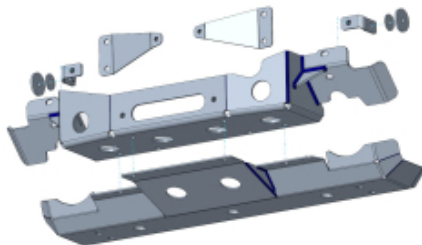

KIT DE MONTAGE INTEGRE POUR TREUIL POUR INEOS GRENADIER

Platine de treuil intégré pour INEOS GRENADIER Nous recommandons le Zeon 12 avec la corde en plastique TAI0 EVO-1 10-140891 comme treuil. Le kit comprend: Kit de fixation pour treuil à câble Jeu de vis Kit de sauvegarde Fenêtre de voile de base Manuel d'utilisation Certificat de pièces TÜV

Référence : 16-10010NW
Prix : 2 372,50 € TTC/KIT

EQUIPEMENT INTÉRIEUR & EXTÉRIEUR

BARRES DE TOIT ET ACCESSOIRES

KIT BARRES DE TOIT