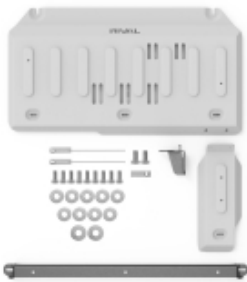

EQUIPEMENTS POUR INEOS GRENADIER

BLINDAGE SOUS BOITE DE TRANSFERT ALUMINIUM 6 MM RIVAL POUR INEOS GRENADIER

Lorsqu'on souhaite s'aventurer en tout-terrain, une bonne protection du véhicule est indispensable. C'est dans cette optique que Equip'raid conseille l'installation de plaques d eprotections sous le véhicule. Ces blidages apporte une sérénité supplémentaire au conducteur car il sait que les organes vitaux de son 4x4 sont protégés. Le design a été spécialement étudié pour la pratique du tout-terrain avec une protection optimum des organes mécaniques. Le blindage est en tôle aluminium haute...

Informations Techniques :

Dimensions emballé : 1070x609x150 mm Poids : 13.4kg

Référence : 2333.4502.1.6

Prix : 478,80 € TTC/PIECE