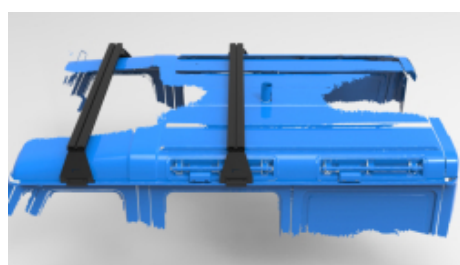

KIT 2 BARRES DE TOIT RHINO RACK RECONN - DECK NOIRES 1500 MM ET PIEDS POUR INEOS GRENADIER

comprend :- 2 barres Recon-Deck 1500 mm, noires- 2 kits pieds - 2 kits visserie

Référence : JA9306
Prix : 686,00 € TTC/KIT