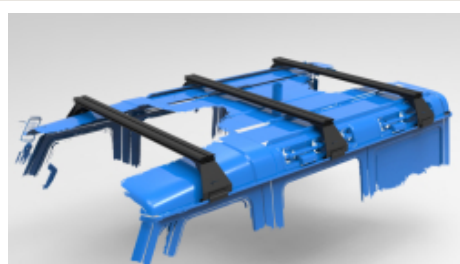

KIT 3 BARRES DE TOIT RHINO RACK RECONN - DECK NOIRES 1500 MM ET PIEDS POUR INEOS GRENADIER

comprend :- 3 barres Recon-Deck 1500 mm, noires- 3 kits pieds - 3 kits visserie

Référence : JA9307
Prix : 1 029,00 € TTC/KIT