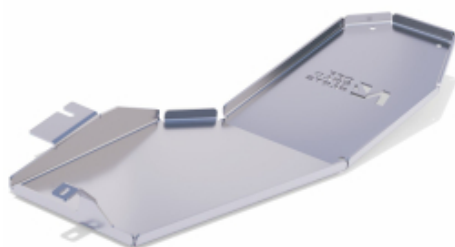

**BLINDAGE RESERVOIR EN ALUMINIUM 6 MM
N4-OFFROAD POUR INEOS GRENADIER**

Blindage pont avant en aluminium de 8mm Compatible avec les véhicules : INEOS GRENADIER Fixation sur des ancrages existants. Montage sans modification du véhicule. Kit complet comprenant : Tôle de protection Nécessaire de montage Visserie Notice

Référence : BLRE69B
Prix : **480,00 € TTC/PIECE**