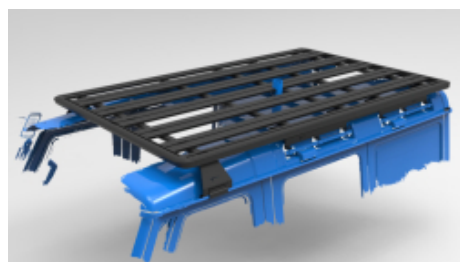

KIT GALERIE DE TOIT

KIT BACKBONE GALERIE PIONEER NG RHINO RACK NG 2728X1465MM POUR INEOS GRENADIER

KIT BACKBONE GALERIE PIONEER NG RHINO RACK 2728X1465MM POUR INEOS GRENADIER Kit comprenant : - système backbone - 3 kits visserie - galerie pioneer NG 2728 x 1465 mm (nouvelle génération) - 1 paire de pieds

Référence : JA9303

Prix : 1 833,00 € TTC/KIT