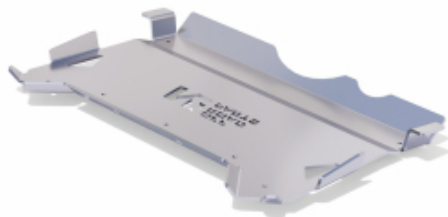

BLINDAGE BOITE DE TRANSFERT EN ALUMINIUM 8 MM N4-OFFROAD POUR INEOS GRENADIER

Blindage BOITE DE TRANSFERT en aluminium de 8mm - avant Compatible avec les véhicules : INEOS GRENADIER Fixation sur le châssis. Montage sans modification du véhicule. Kit complet comprenant : Tôle de protection Nécessaire de montage Visserie Notice

Référence : BLBT99A

Prix : 540,00 € TTC/PIECE