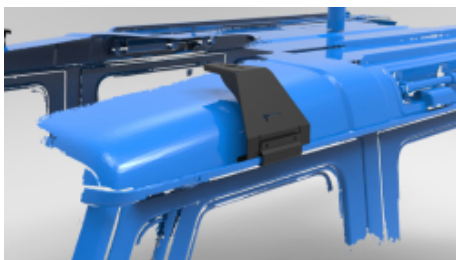

PIEDS

KIT PIEDS DE FIXATION SUR GOUTTIERE SUR BARRE DE TOIT RHINO RACK RECONN - DECK POUR INEOS GRENADIER

Kit pieds de fixation sur gouttière pour barre de toit Rhino Rack Recon-Deck compatible pour : - Ineos Grenadier

Référence : 50-T1201020
Prix : 179,00 € TTC/KIT