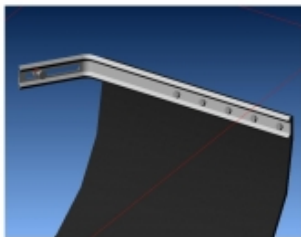

KIT DE MONTAGE BAVETTES

Vendu à la paire. Kit complet pour réaliser avec facilité la fixation sur le véhicule de 2 bavettes grâce à deux équerres zinguées. Kit livré complet avec visserie et notice.

Référence : ACBA113
Prix : 26,00 € TTC/PAIRE