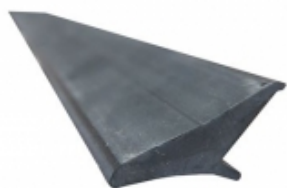

ELARGISSEURS D'AILES

ELARGISSEURS D'AILES SOUPLES (2CM) UNIVERSELS - JEU DE 4 X 1.5 METRES

Se fixe directement sur l'aile, élargit de 2 cm par rapport à la carrosserie. Élargisseur d'aile en Profil caoutchouc incassable. Fixation sans vis et sans perçage. S'adapte à la plupart des véhicules, remorques. jeu de 4 élargisseurs d'ailes prédécoupés en 1.5 m de long

Référence : **13-1900**
Prix : **69,00 € TTC/KIT**