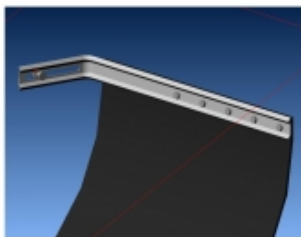

KIT DE MONTAGE BAVETTES

Vendu à la paire. Kit complet pour réaliser avec facilité la fixation sur le véhicule de 2 bavettes grâce à deux équerres zinguées. Kit livré complet avec visserie et notice.

Référence : ACBA113

Prix : **26,00 € TTC/PAIRE**