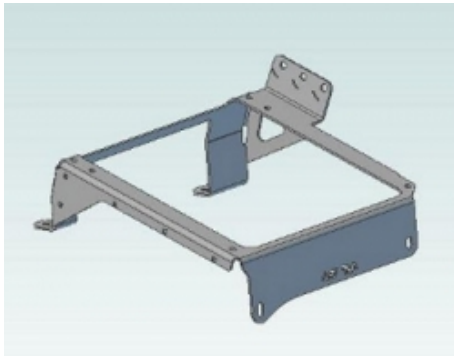

#### **KIT DE MONTAGE POUR SIEGE RECARO C7000 / C6000 POUR CAMION MERCEDES ACTROS 3**

KIT DE MONTAGE POUR SIEGE RECARO C7000/ C6000 POUR CAMION MERCEDES ACTROS 3 Le RECARO C 7000 regroupe toutes les qualités qui font des sièges RECARO des produits uniques : design, ergonomie, confort, robustesse, durabilité, haute qualité et sécurité maximale. Il offre toutes les options de réglage permettant de répondre aux besoins individuels du conducteur. Ces réglages innovants rendront la vie professionnelle des chauffeurs plus facile et plus confortable. Grâce à un tissu au...