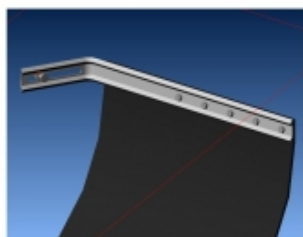

KIT DE MONTAGE BAVETTES

Vendu à la paire. Kit complet pour réaliser avec facilité la fixation sur le véhicule de 2 bavettes grâce à deux équerres zinguées. Kit livré complet avec visserie et notice.

Référence : ACBA113

Prix : **26,00 € TTC/PAIRE**