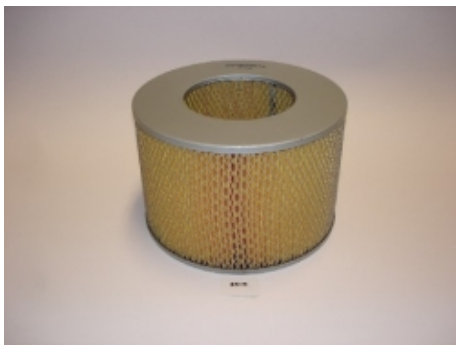

EQUIPEMENTS POUR LEXUS RX300-97/03

BALAI D'ESSUIE GLACE 400mm DENSO

400mm

Informations Techniques :

balai d'essui glace avant / arrière pour : * DAIHATSU FERROZA 1,6 F3 1988- (Avant - 400mm) * HYUNDAI TERRACAN 01/01- HP (Arrière - 400mm) * KIA SPORTAGE 2,0i 16v 05/94-03/04 K00 (Arrière - 400mm) * KIA SPORTAGE Turbo Diesel 10/96-03/04 K00 (Arrière - 400mm) * MITSUBISHI L200 07/92-12/96 K34 (400mm) * MITSUBISHI PAJERO 2,3TD 04/82-06/86 LO43/LO48 (Avant - 400mm) * MITSUBISHI PAJERO 2,5TD 02/91-08/99 V24/V44 (Avant - 400mm) * MITSUBISHI PAJERO 2,5TD 06/86-02/91 LO4/L14 (Avant - 400mm)...

Référence : JSS-X40C

Prix : **12,42 € TTC/PIECE**

BALAI D'ESSUIE GLACE

Avant - 600mm

Références :

JSS-X60C - BALAI D'ESSUIE GLACE 600mm DENSO

Prix : 22,14 € TTC/PIECE

FILTRATION

FILTRES À AIR / CARBURANT / HUILE

FILTRE à AIR

Référence : MAF-3T20

Prix : **9,90 € TTC/PIECE**