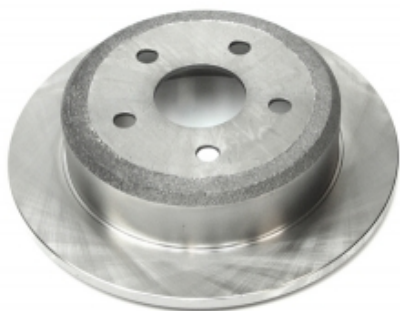

Référence : JSS-X40C

Prix : **12,42 € TTC/PIECE**

BALAI D'ESSUIE GLACE

Avant - 600mm

Références :

JSS-X60C - BALAI D'ESSUIE GLACE 600mm DENSO

Prix : 22,14 € TTC/PIECE

FILTRATION

FILTRE A HUILE

3,0 D4D

Référence : MOF-3T16
Prix : 7,60 € TTC/PIECE

FREINAGE

FREINAGE STANDARD

DISQUE de FREIN Arrière

Diamètre 288mm

Référence : MRD-2T64
Prix : 49,03 € TTC/PIECE