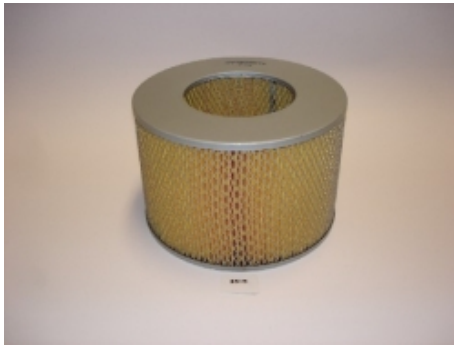

Référence : TA302-63111
Prix : 360,42 € TTC/PIECE

EMBRAYAGE

KIT EMBRAYAGE Complet

150VVTi

Référence : MCK-12094
Prix : 197,15 € TTC/PIECE

FILTRATION

FILTRES À AIR / CARBURANT / HUILE

FILTRE à AIR