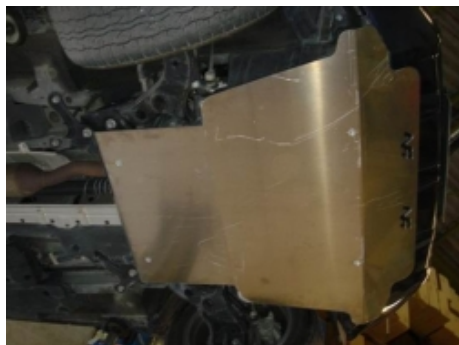

BLINDAGE AVANT N4 6MM POUR TOYOTA RAV4 DE 2006 A 2010

Skis avant: Ils facilitent l'abordage d'obstacle et en facilitent le franchissement par l'effet de glisse et par leurs inclinaisons progressives. Pour les véhicules à pont rigide, ils protègent les organes situés entre le pare-chocs et le corps de pont. Pour les véhicules à pont suspendu, ils protègent tous les organes entre le pare-chocs avant et l'arrière du berceau moteur et crémaillère de direction. En général, ils permettent la vidange moteur et le remplacement...

Référence : **BLAV40B**
Prix : **566,00 € TTC/PIECE**