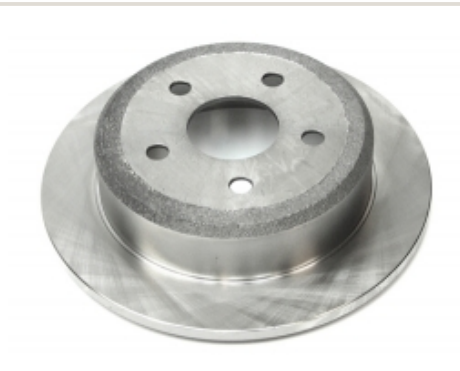

Référence : MFP-2T03GS

Prix : 121,39 € TTC/PIECE

PLAQUETTES de FREIN Avant EBC Ultimax

D-CAT 177ch - Longueur 146mm - Pour disque diamètre 295mm

Référence : MFP-2T03EBC

Prix : 81,14 € TTC/PIECE

FREINAGE STANDARD