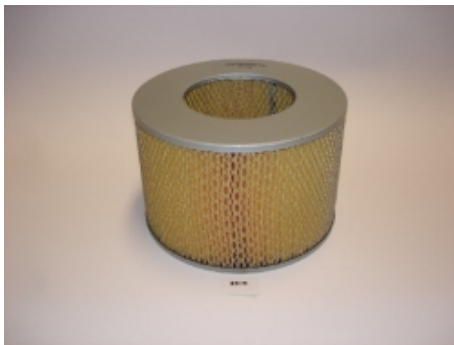

FILTRE à AIR

150VVti

Référence : MAF-3T07
Prix : 11,10 € TTC/PIECE