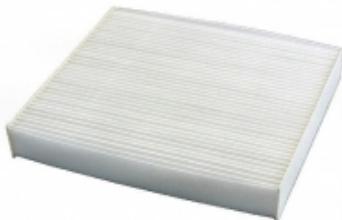

EQUIPEMENTS POUR TOYOTA RAV4 III / IV ET V 2006 - 2020

FILTRE à HUILE

D4D - L:80mm Ext:70mm Int:28mm

Référence : MOF-3E04
Prix : 7,80 € TTC/PIECE

FILTRE à HUILE

150VVti

Référence : MOF-3T14
Prix : 8,52 € TTC/PIECE