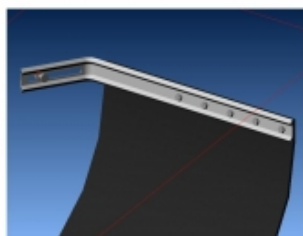

KIT DE MONTAGE BAVETTES

Vendu à la paire. Kit complet pour réaliser avec facilité la fixation sur le véhicule de 2 bavettes grâce à deux équerres zinguées. Kit livré complet avec visserie et notice.

Référence : ACBA113

Prix : **26,00 € TTC/PAIRE**