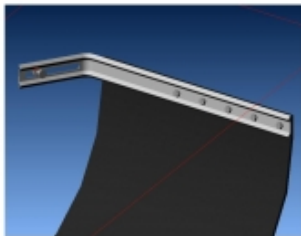

KIT DE MONTAGE BAVETTES

Vendu à la paire. Kit complet pour réaliser avec facilité la fixation sur le véhicule de 2 bavettes grâce à deux équerres zinguées. Kit livré complet avec visserie et notice.

Référence : ACBA113

Prix : **26,00 € TTC/PAIRE**