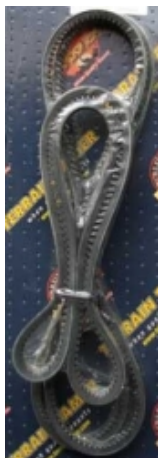

Référence : MRP-2Y03

Prix : 39,07 € TTC/PIECE

PLAQUETTES de FREIN Avant

Référence : MFP-2Y14

Prix : 55,39 € TTC/PIECE

PIÈCES MOTEUR

COURROIE ACCESSOIRE

EQUIPEMENTS POUR HYUNDAI SANTA FE II 2006- 2012