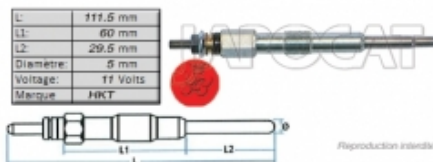

EQUIPEMENTS POUR HYUNDAI SANTA FE II 2006- 2012

BALAI D'ESSUI GLACE

Avant - 500mm

Références :

JSS-X50C - BALAI D'ESSUIE GLACE 500mm DENSO
Prix : 16,38 € TTC/PIECE

BALAI D'ESSUIE GLACE 550mm DENSO

Avant - 550mm

Informations Techniques :

Cet article se monte sur les modèles suivants : - CHEVROLET Europe Captiva 11/06- L07 (Côté conducteur) - HYUNDAI Santa-Fé 00-06 SM81 / SC81 (Avant - 550mm) - HYUNDAI Santa-Fé II 06- SH81 / SW81 (Avant - 550mm) - HYUNDAI Terracan 01- NM81 (Avant - 550mm) - HYUNDAI Tucson 04- JN81 (Avant Gauche - 560mm) - KIA Sportage II 04- JE55# (Avant Gauche - 550mm) - LAND ROVER Discovery III 04-09 (Avant - 550mm) - LAND ROVER Discovery IV 09- (Avant - 550mm) - LAND ROVER Freelander I 96-06 (Côté Conducteur -...)

Référence : JSS-X55C
Prix : 20,64 € TTC/PIECE

BOUGIE DE PRÉCHAUFFAGE

BOUGIE de PRECHAUFFAGE 11 volts HKT

Longueur 111mm

Référence : MGP-6H02H
Prix : 31,97 € TTC/PIECE

DIRECTION / ROTULE