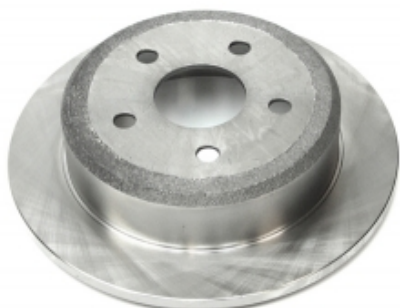

Référence : MFP-2Y14GS
Prix : 126,42 € TTC/PIECE

EQUIPEMENTS POUR HYUNDAI SANTA FE II 2006- 2012

PLAQUETTES de FREIN Avant EBC Ultimax

Référence : MFP-2Y14EBC
Prix : 93,01 € TTC/PIECE

FREINAGE STANDARD

DISQUE de FREIN Arrière