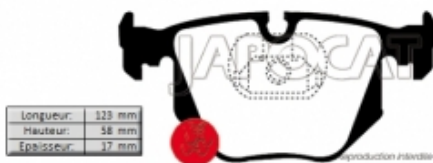

PLAQUETTES de FREIN Arrière

Référence : MRP-2B51
Prix : 44,28 € TTC/PIECE