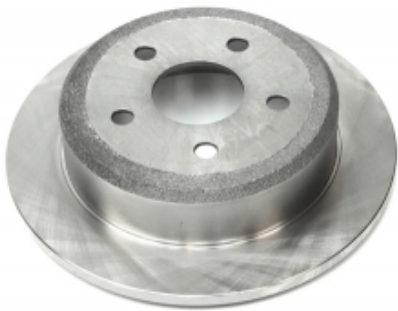

EQUIPEMENTS POUR BMW X5 3,0 D 2000- E53

DISQUE de FREIN Arrière

Diamètre 324mm

Référence : MRD-2B51
Prix : 149,81 € TTC/PIECE