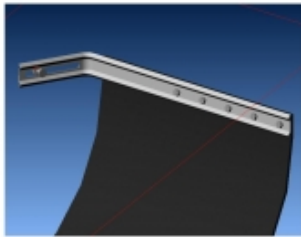

KIT DE MONTAGE BAVETTES

Vendu à la paire. Kit complet pour réaliser avec facilité la fixation sur le véhicule de 2 bavettes grâce à deux équerres zinguées. Kit livré complet avec visserie et notice.

Référence : ACBA113

Prix : **26,00 € TTC/PAIRE**