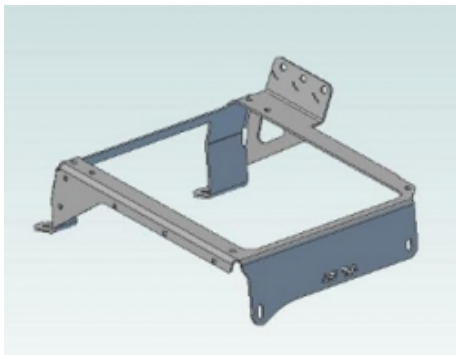

SIÈGES & VOLANTS

ACCESSOIRES MONTAGE SIÈGES

**KIT DE MONTAGE POUR SIEGE RECARO DROIT
POUR VOLKSWAGEN TOUAREG**

permet de monter facilement vos sièges Recaro

Informations Techniques :

les consoles comprennent tout le nécessaire de montage y compris les glissières si les glissières d'origine ne sont pas réutilisées. Pour les sièges suivants : Style / Style XL Sport Sportline / Topline Sport Trendline Pole position ABE Expert, Specialist SR, Speed Orthopad 95/04 Cross Speed Ergomed E/ES

Référence : 86.69.26
Prix : 250,84 € TTC/PIECE