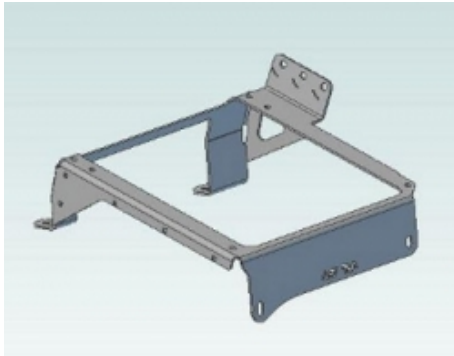

EQUIPEMENTS POUR VOLKSWAGEN TOUAREG

KIT DE MONTAGE POUR SIEGE RECARO DROIT POUR VOLKSWAGEN TOUAREG (AVANCE RECU ELECTRIQUE)

permet de monter facilement vos sièges Recaro

Informations Techniques :

les consoles comprennent tout le nécessaire de montage y compris les glissières si les glissières d'origine ne sont pas réutilisées. Pour les sièges suivants : Style / Style XL Sport Sportline / Topline Sport Trendline Pole position ABE Ergomed E/ES

Référence : 68.76.29

Prix : 225,75 € TTC/PIECE