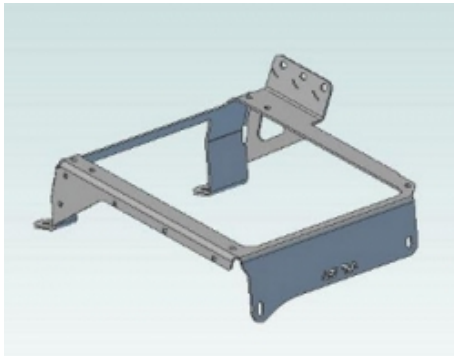

KIT DE MONTAGE POUR SIEGE RECARO GAUCHE POUR VOLKSWAGEN TOUAREG

permet de monter facilement vos sièges Recaro

Informations Techniques :

les consoles comprennent tout le nécessaire de montage y compris les glissières si les glissières d'origine ne sont pas réutilisées. Pour les sièges suivants : Style / Style XL Sport Sportline / Topline Sport Trendline Pole position ABE Expert, Specialist SR, Speed Orthopad 95/04 Cross Speed Ergomed E/ES

Référence : 86.69.16

Prix : 250,84 € TTC/PIECE