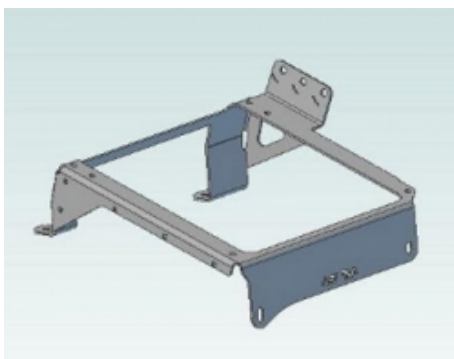

KIT DE MONTAGE POUR SIEGE RECARO GAUCHE POUR VOLKSWAGEN TOUAREG (AVANCE RECU ELECTRIQUE)

permet de monter facilement vos sièges Recaro

Informations Techniques :

les consoles comprennent tout le nécessaire de montage y compris les glissières si les glissières d'origine ne sont pas réutilisées. Pour les sièges suivants : Style / Style XL Sport Sportline / Topline Sport Trendline Pole position ABE Ergomed E/ES

Référence : 68.76.19

Prix : 225,75 € TTC/PIECE

BIVOUAC & AUTONOMIE

RANGEMENT