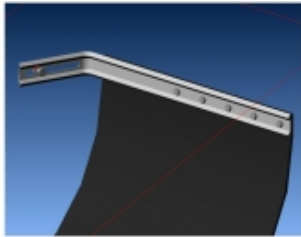

KIT DE MONTAGE BAVETTES

Vendu à la paire. Kit complet pour réaliser avec facilité la fixation sur le véhicule de 2 bavettes grâce à deux équerres zinguées. Kit livré complet avec visserie et notice.

Référence : ACBA113

Prix : **26,00 € TTC/PAIRE**