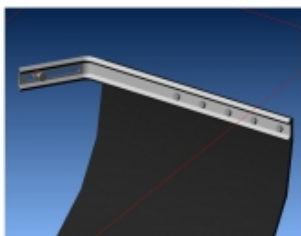

KIT DE MONTAGE BAVETTES

Vendu à la paire. Kit complet pour réaliser avec facilité la fixation sur le véhicule de 2 bavettes grâce à deux équerres zinguées. Kit livré complet avec visserie et notice.

Référence : ACBA113

Prix : **26,00 € TTC/PAIRE**