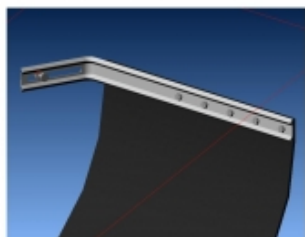

KIT DE MONTAGE BAVETTES

Vendu à la paire. Kit complet pour réaliser avec facilité la fixation sur le véhicule de 2 bavettes grâce à deux équerres zinguées. Kit livré complet avec visserie et notice.

Référence : ACBA113

Prix : **26,00 € TTC/PAIRE**